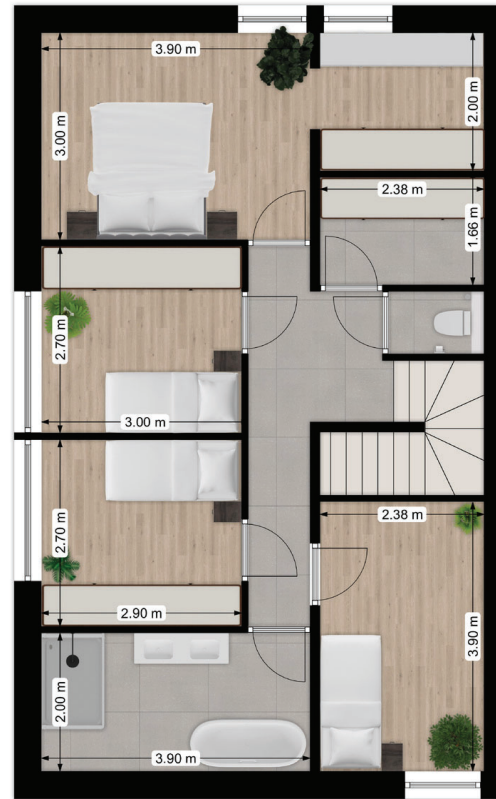

WONING: 5

KAMERS: 4
BADKAMERS: 1

OPP (M²): 161,00 m²
BRUTO

TERRAS: 23,10 m²

Afmetingen & inrichtingen zijn louter illustratief en niet bindend